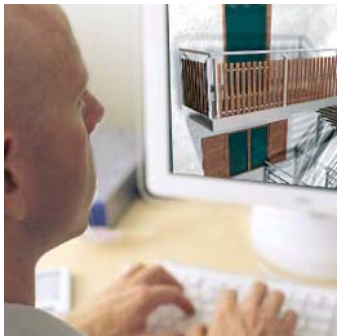

Treppengeländer
Berufsschule, Bozen